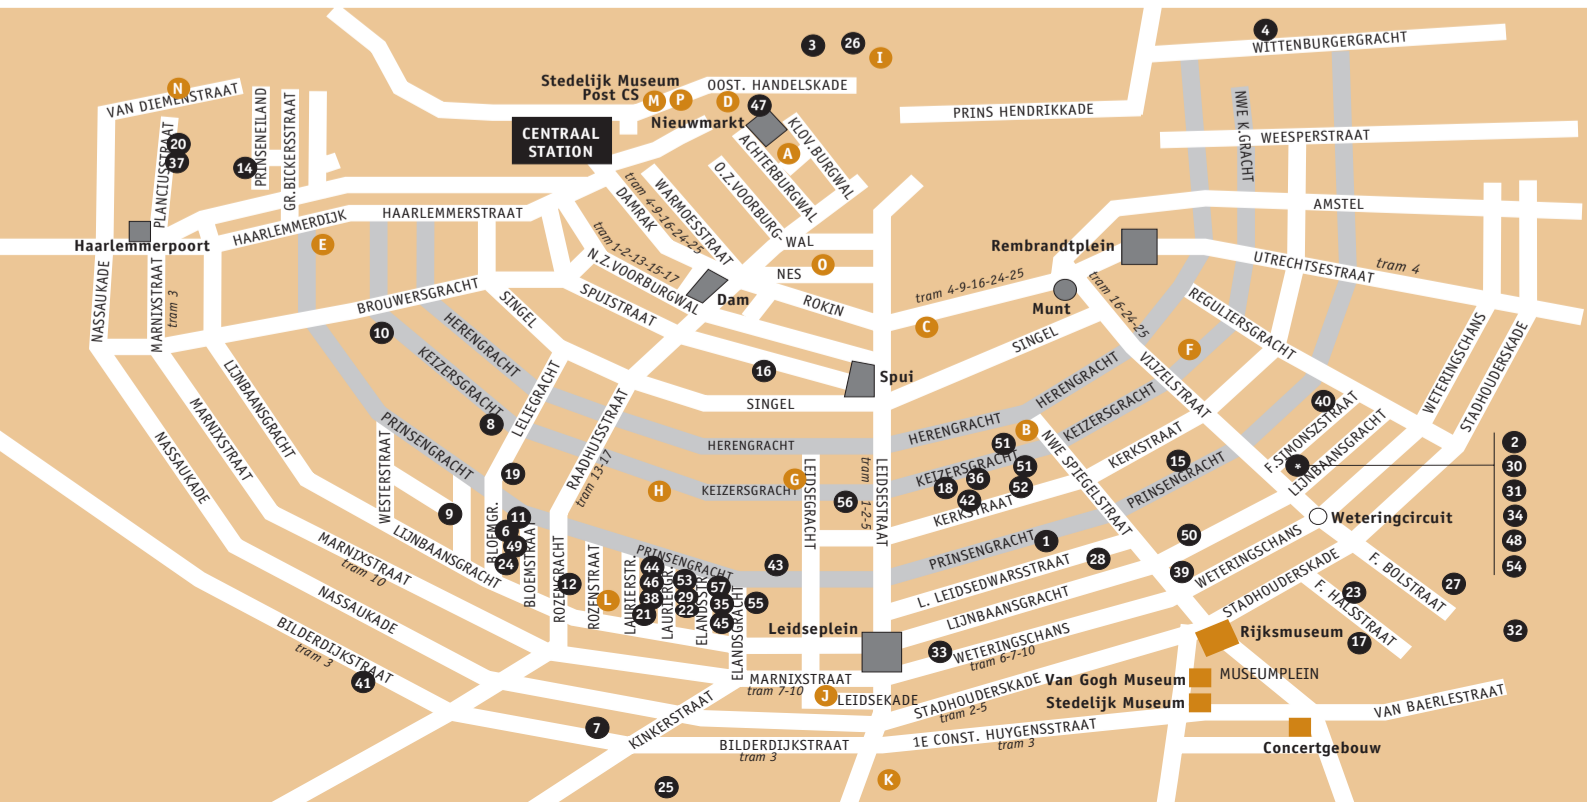

1. **AdK Actuele Kunst** Prinsengracht 534 1017 KJ Amsterdam tel/fax 320 92 42 info@adkactuelekunst.nl www.adkactuelekunst.nl wo t/m za 12 - 17.30 uur en 1e zo vd mnd
   'Winterlicht' groepstentoonstelling met nieuw werk van de vaste kunstenaars van de galerie, 7 jan - 10 feb, **opening** 7 feb 15 uur.
   Jaring Lokhorst nieuwe schilderijen, 16 feb - 17 mrt, **opening** 17 feb 16 uur
2. **Akinci** Lijnbaansgracht 317 1017 WZ Amsterdam tel 638 04 80 fax 638 64 85 info@akinci.nl www.akinci.nl di t/m za 13-18 uur, 1e zo vd mnd 14-17 uur
   Moyna Flannigan, Charlotte Schleiffert, Ronald Versloot, in kantoor: **Lea Asja Pagenkemper** 13 jan - 3 feb, **opening** 13 jan 17-19 uur
   Yael Davids 'End on mouth' installatie 10 feb - 17 mrt, **opening** 10 feb 17-19 uur
3. **Paul Andriessse** •affligem route Withoedenvem 8 (Detroit) 1019 HE Amsterdam tel 623 62 37 fax 639 00 38 info@paulandriessse.nl di t/m vr 11-18 uur, za 14-18 u, 1e zo vd mnd 14-17 u
   Jan van de Pavert nieuw werk 13 jan - 17 feb, **opening** 13 jan 17-19 uur
   'What does your soul look like' groepstentoonstelling o.a. **Gianni Caravaggio, Marlene Dumas, Natasja Kensmil** 24 feb - begin april *Art Rotterdam*, 8 - 12 feb
4. **Art Affairs** Wittenburgergracht 313 1018 ZL Amsterdam tel 620 64 33 mobiel 06-21 281 428 fax 638 16 30 office@artaffairs.net www.artaffairs.net di t/m za 13-18 uur, zo alleen op afspraak
   Diverse kunstenaars 'Hidden Treasures' verschillende technieken, t/m 6 jan
   Joel Fisher, nieuw werk (schilderijen), 13 jan - 24 feb, **opening** 13 jan 16-18 uur (Tijdens de feestdagen alleen op afspraak geopend)
5. **ArtKitchen** 1800 Roeden Joris van den Berghweg 101 1067 HP Amsterdam tel 622 34 22 fax 622 34 22 www.artkitchen.nl info@artkitchen.nl wo t/m vr 12-17 uur, za 13-18 uur 1e zo v/d mnd en op afspraak
   Norman Trapman, Uli, Anna Volkova, IRIS, Joana Meroz, Pauline Wiertz, Janine Schimkat, Ottmar Hörl, Ditte Havenga 'Kitsche-nette' kunstwerken als unieke cadeau's! Geen pregefabriceerde cadeau's, maar intieme en authentieke geschenken t/m 7 jan **Narita Tadaaki** 'Solo expositie' keramiek 20 jan - 25 feb
6. **Artline** Bloemgracht 65 1016 KG Amsterdam tel 420 09 74 fax 420 69 63 artline@vvhadvies.nl ma t/m vr 9-17 uur en na tel afspraak
   Een selectie met werk van **Arie de Groot, Sjoerd Buisman, Tomas Rajlich, Didi van der Velde, Bob Bonies, André van Lier, Shinkichi Tajiri, Francis Warringa** (Gesloten t/m 7 jan)
7. **Aschenbach & Hofland Galleries** •affligem route www.xs2art.com Bilderdijkstraat 165c 1053 KP Amsterdam tel 412 17 72 fax 412 17 78 info@xs2art.com wo t/m vr 12-17 uur, za 13-18 uur, 1e zo vd mnd 14-17 uur
   Koen Delaere, schilderijen t/m 20 jan (Galerie gesloten t/m 9 jan)
   Art Rotterdam: **Marielle Buitendijk, SvenOle Frahm en Koen Delaere** 7 - 12 feb
   Sven-Ole Frahm 'Neue bilder' 27 jan - 10 apr, **opening** 27 jan 17 uur.
8. **AYACS** Keizersgracht 166 1015 CZ Amsterdam tel 622 85 79 gallery@ayacs.nl www.ayacs.nl vr t/m za 13-17.30 uur, 1e zo vd mnd 14-17 uur
   Myra de Vries, Michiel van der Zanden 'Winteropstelling' t/m 10 feb (alleen op afspraak).
   Aquil Copier, Saskia de Maree, 'Konstruierde Landschappen' schilderijen 17 feb - 24 mrt, **opening** 17 feb 16-18 uur
9. **Suzanne Biederberg** 1e Egelantierdwarstraat 1 1015 RW Amsterdam 624 54 55 fax 688 13 74 biederberg@xs4all.nl www.galleries.nl wo t/m za 14-18 uur 1e zo vd mnd en op afspraak
   Tom Lenders, Reiko Nak 'Monsters en andere wezens' t/m 18 jan (Gesloten t/m 5 jan)
   Mode ontwerpers, curator Manan Houben, voor Amsterdam Fashion Week, 20-27 jan
   Jan Prent '05,06,07' nieuwe fotografie 3 feb - 3 mrt, **opening** 3 feb 16-19 uur
10. **Binnen** Keizersgracht 82 1015 CT Amsterdam tel 625 96 03 fax 627 26 54 interno@xs4all.nl wo t/m za 12-18 uur en op afspraak
    Alfredo Häberli (SUI) 'By my Side' t/m 27 jan.
11. **Josine Bokhoven** Prinsengracht 154 1016 HA Amsterdam tel/fax 623 65 98 di t/m za 13-18 uur, 1e zo vd mnd 13-18 uur
    Zhanhong Liang Liao werk op papier t/m 23 jan
12. **Ellen de Bruijne Projects** •affligem route Rozengracht 207-A 1016 LZ Amsterdam tel 530 49 94 fax 530 49 90 edbprojects@cs.com www.edbprojects.nl di t/m za 13-18 uur, 1e zo vd mnd 14-17 uur
    David Miles en Jan Rothuizen 'Ghosts and other stories', In Dolores: **Simon Bedwell, Marcel van de Berg** t/m 13 jan Film van **Dora Garcia, Anthony Howard**, In Dolores: **Adam Nankervis and Andreas Arndt** 20 jan - 24 feb. **opening** 20 jan 17-19 uur **Annelise Coste, Keren Cytter en LA Raeven** 15 t/m 19 feb
13. **Canvas International Art** Fokkerlaan 46 1185 JC Amstelveen tel 428 60 40 fax 428 60 41 canvas@euronet.nl www.canvas-art.nl Do t/m za 14-18 uur
    Mayuka Yamamoto (Japan), **Hiroyuki Matsuura** (Japan), schilderijen t/m 20 jan
    Cheong Kwang-Ho (Z-Korea), koper sculpturen, **Hong Song-Do** (Z-Korea), fotowerken, **Nampyo Kim** (Z-Korea), gemengde technieken 17 feb - 17 mrt *Art Rotterdam*: 'Now Korea II' 8 - 12 feb
14. **De Annex* Galerie Maria Chailloux** Bickersgracht 208 1013 LH Amsterdam tel. 638 82 11 fax. 639 20 09 chaillou@xs4all.nl ma t/m zo 12-19 uur De Annex* galerie Maria Chailloux
    Programma op aanvraag
    Art Rotterdam: Gerard Prent 8 - 12 feb
15. **Galerie Clement** Prinsengracht 845 1017 KB Amsterdam tel 625 16 56 fax 623 99 57 www.galerie-clement.nl info@galerie-clement.nl wo t/m za 11-17.30 uur
    Grafiekmanifestatie diverse kunstenaars t/m 13 jan
    Ma Hui werk op papier, **Tom Jooris** schilderijen 27 jan - 17 feb
    Dick Cassee aquarellen, **Christian Verhelst** werk op papier 24 feb - 17 mrt
16. **Ferdinand van Dieten – d'Endt** Spuistraat 270 1012 VW Amsterdam entree Raamsteeg 2 tel 626 57 77 galerie@dieten.eu www.dieten.eu do t/m za 11-18 uur en 1e zo vd mnd 14-18 uur
    Benoît Hermans 'Objets troublant, Objets troublés' t/m 12 jan