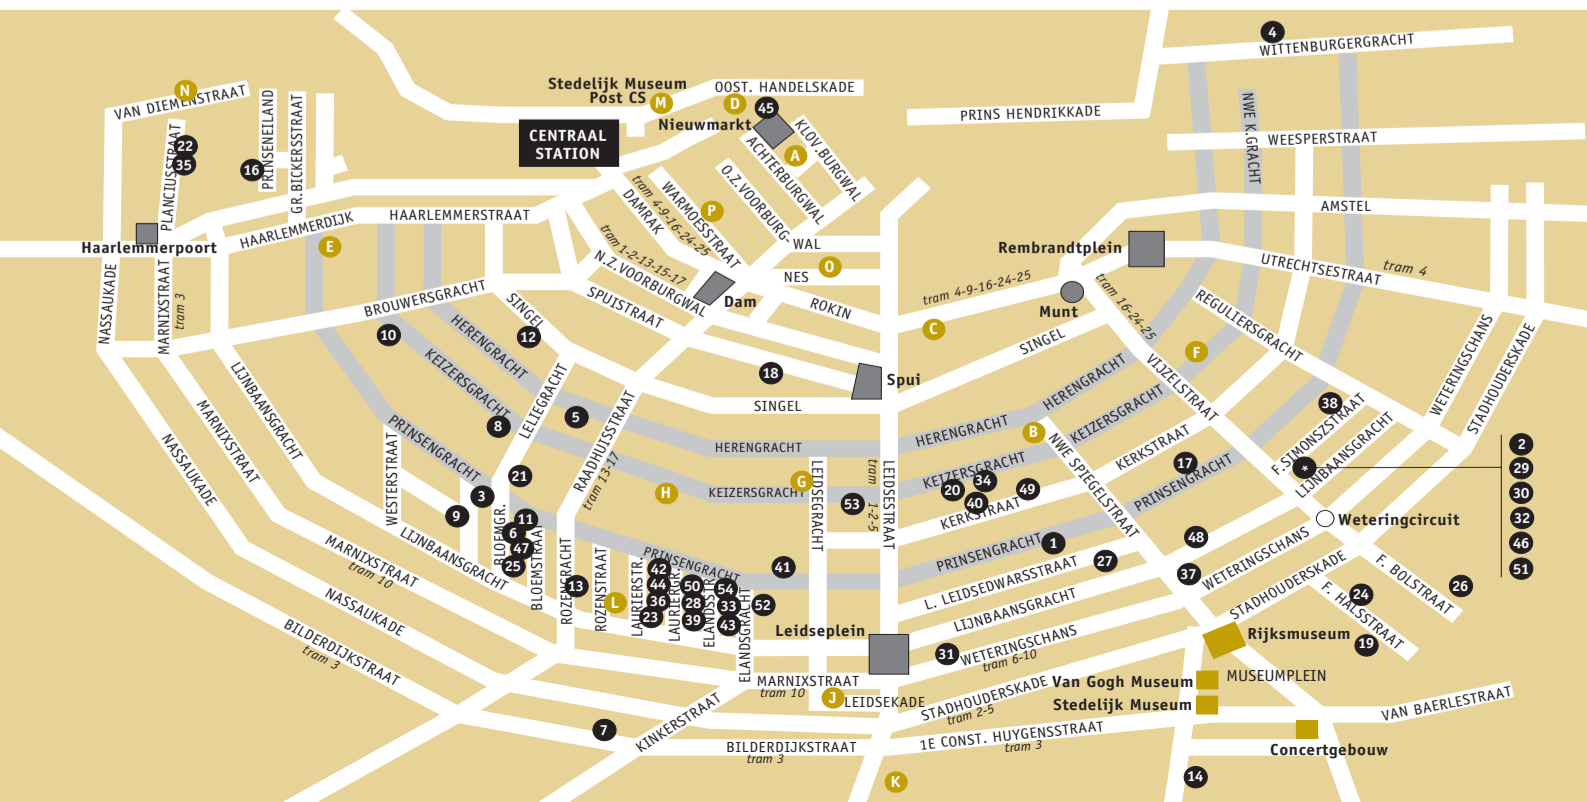

1. **AdK Actuele Kunst** Prinsengracht 534 1017 KJ Amsterdam
   tel/fax 320 92 42 info@adkactuelekunst.nl www.adkactuelekunst.nl
   wo t/m za 12 - 17.30 uur en 1e zo vd mnd
2. **Akinci** Lijnbaansgracht 317 1017 WZ Amsterdam tel 638 04 80 fax 638 64 85
   info@akinci.nl www.akinci.nl di t/m za 13-18 uur, 1e zo vd mnd 14-17 uur
3. **Paul Andriess** •affligem route Prinsengracht 116 1015 EA Amsterdam tel 623 62 37 fax 639 00 38
   info@paulandriess.nl di t/m vr 11-18 uur, za 14-18 u, 1e zo vd mnd 14-17 u
4. **Art Affairs** Wittenburgergracht 313 1018 ZL Amsterdam
   tel 620 64 33 fax 6381630 office@artaffairs.net www.artaffairs.net
   di t/m za 13-18 uur, 1e zo vd mnd 14-17 uur
5. **Artkitchen** Herengracht 160 1016 BN Amsterdam
   tel 622 34 22 fax 675 93 43 www.artkitchen.nl info@artkitchen.nl
   do t/m za 13-17 uur, 1e zo v/d mnd en op afspraak via 06 22 803 829
6. **Artline** Bloemgracht 65 1016 KG Amsterdam tel 420 09 74 fax 420 69 63
   artline@vvhadvies.nl ma t/m vr 9-17 uur en na tel afspraak
7. **Aschenbach & Hofland Galleries** •affligem route Bilderdijkstraat 165c 1053 KP Amsterdam tel 412 17 72 fax 412 17 78
   info@xs2art.com www.xs2art.com wo t/m za 11-17 u, 1e zo vd mnd 14-17 u
8. **AYAC'S** Keizersgracht 166 1015 CZ Amsterdam
   tel/fax 638 52 40 gallery@ayacs.nl www.galleries.nl/ayacs
   vr t/m za 13-17.30 uur, 1e zo vd mnd 14-17 uur
9. **Suzanne Biederberg** 1e Egelantierdwarstraat 1 1015 RW Amsterdam
   624 54 55 fax 688 13 74 biederberg@xs4all.nl www.galleries.nl
   wo t/m za 14-18 uur 1e zo vd mnd en op afspraak
10. **Binnen** Keizersgracht 82 1015 CT Amsterdam tel 625 96 03 fax 627 26 54
    interno@xs4all.nl wo t/m za 12-18 uur en op afspraak
11. **Josine Bokhoven** Prinsengracht 154 1016 HA Amsterdam tel/fax 623 65 98
    di t/m za 13-18 uur, 1e zo vd mnd 13-18 uur
12. **Galerie Dick de Bruijn** •affligem route Singel 74 1015 AC Amsterdam
    tel 420 57 71 m 06 25068730 fax 427 88 60 info@galeriedebruijn.nl
    www.galeriedebruijn.nl wo t/m za 13-18 uur, 1e zo vd mnd 14-17 uur
13. **Ellen de Bruijne Projects** •affligem route Rozengracht 207-A
    1016 LZ Amsterdam tel 530 49 94 fax 530 49 90 edbprojects@cs.com
    www.edbprojects.nl di t/m za 13-18 uur, 1e zo vd mnd 14-17 uur
14. **Buro Empty** Willemsparkweg 17 1071 GP Amsterdam
    tel 670 71 47 fax 671 13 75 curator@buroempty.com www.buroempty.com
    wo t/m za 14-18 uur (toegang opening op vertoon persoonlijke uitnodiging)
15. **Canvas International Art** Fokkerlaan 46 1185 JC Amstelveen tel 428 60 40 fax 428 60 41
    canvas@euronet.nl www.canvas-art.nl wo t/m za 14-18 uur
16. **Maria Chailoux** Prinseneiland 439 1013 LP Amsterdam tel 638 82 11 fax 639 20 09
    chailoux@xs4all.nl do t/m za 13-17 uur, 1e zo v/d mnd en op afspraak
17. **Galerie Clement** Prinsengracht 845 1017 KB Amsterdam tel 625 16 56 fax 623 99 57
    www.galerie-clement.nl info@galerie-clement.nl wo t/m za 11-17.30 uur
18. **Ferdinand van Dieten – d'Endt** Spuistraat 270 1012 VW Amsterdam
    entree Raamsteeg 2 tel 626 57 77 galerie@dieten.biz www.dieten.biz
    do t/m za 11-18 uur en 1e zo vd mnd 14-18 uur
19. **Dubbelbee Galerie** (voorheen Loerakker) tel/fax 06-26 13 46 88 / 06-15 47 56 57
20. **Espace** Keizersgracht 548 1017 EL Amsterdam tel 624 08 02 fax 421 74 98
    galerieespace@planet.nl wo t/m za 13-18 uur en 1e zo vd mnd 14-17 uur
21. **De Expeditie** •affligem route Leliegracht 47 1016 GT Amsterdam
    tel 620 47 58 fax 624 62 20 galerie@de-expeditie.com www.de-expeditie.com
    wo t/m vr 11.00-18 uur, za 14-18 uur.
22. **Van Gelder** Planciusstraat 9 B 1013 MD Amsterdam tel/fax 627 74 19
    www.galievangelder.com di t/m za 13-17.30 uur, 1e zo vd mnd 13-17.30 uur
23. **Annet Gelink Gallery** Laurierstraat 187-189 1016 PL Amsterdam tel 330 20 66 fax 330 20 65
    info@annetgelink.com di t/m vr 10-18 uur, za 13-18 uur
24. **Handmade Prints** Frans Halsstraat 7 1072 BJ Amsterdam tel/fax 679 47 45 / 06-50 55 55 23
    za 13-18 uur info@handmadeprints.nl www.handmadeprints.nl
25. **Hof en Huyser** Bloemgracht 135 1016 KL Amsterdam
    tel 420 19 95 fax 427 52 07 info@hofhuysen.com www.hofhuysen.com
    wo t/m za 13-18 uur, 1e zo vd mnd 14-17 uur
26. **Galerie Juliette Jongma** Gerard Douplein 23 1073 XE Amsterdam
    tel/fax 463 69 04 info@juliettejongma.com www.juliettejongma.com
    wo t/m za van 13-18 uur, 1e zo v/d mnd 14-17 uur
27. **Galerie Krijger + Katwijk** Lange Leidsdwarstraat 198-200
    1017 NR Amsterdam tel 627 38 08 galeriekrijgerkatwijk@planet.nl
    www.galleries.nl/krijger+katwijk wo t/m za 12-18 uur, 1e zo vd mnd 14-17 uur
28. **Galerie Wouter van Leeuwen** Hazenstraat 27 1016 SM Amsterdam tel 06-52 03 15 40
    wend@planet.nl www.galleries.nl/wvl do t/m za 12-18 uur
29. **The Living Room** Fokke Simonszstraat 10 1017 TG Amsterdam
    tel/fax 623 15 47 THELR@xs4all.nl www.thelivingroomgallery.nl
    wo t/m za 13-18 uur, 1e zo v/d mnd 14-17 uur
30. **Lumen Travo** Lijnbaansgracht 314 1017 WZ Amsterdam tel 627 08 83 fax 627 98 03
    lumentravo@wxs.nl wo t/m za 13-18 uur, 1e zo vd mnd 14-17 uur
31. **Yoshiko Matsumoto Gallery** Weteringschans 37 1017 RV Amsterdam
    tel 06-14 37 09 95 fax 619 95 58 info@yoshikomatsumoto.com
    www.yoshikomatsumoto.com di-vr 13.30-18.30 u., za-zo op even weken, 12-18 u.
32. **METIS_NL** Lijnbaansgracht 316 1017 WZ Amsterdam
    tel 638 98 63 fax 612 67 12 info@metis-nl.com www.metis-nl.com
    wo t/m za 13-18 uur en op afspraak
33. 'Wintervogels' groepstentoonstelling met nieuw werk van de vaste kunstenaars van de galerie 8 jan - 12 feb, **opening** champagnezondag 8 jan 15 uur **Sipke Huismans** nieuw werk en een introducee 19 feb - 19 mrt
    (De galerie is gesloten van 24 dec t/m 7 jan).
34. **Lea Asja Pagenkemper** schilderijen 7 jan - 4 feb
    Shahyar Nashat video werken 11 feb - 11 mrt
35. **Britta Huttenlocher** t/m 4 feb