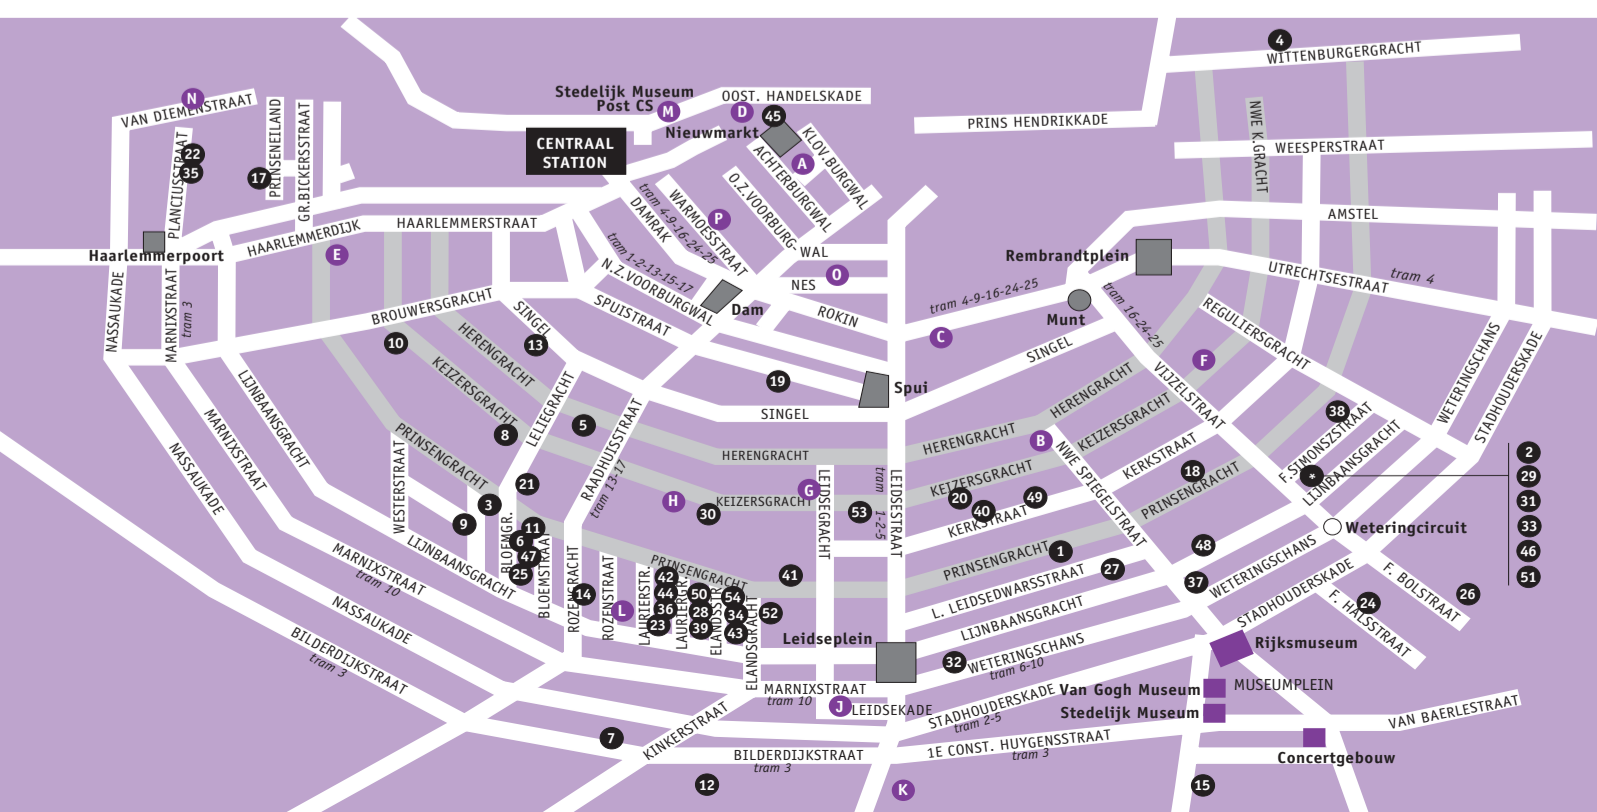

1. **AdK Actuele Kunst** Prinsengracht 534 1017 KJ Amsterdam
   tel/fax 320 92 42 info@adkactuelekunst.nl www.adkactuelekunst.nl
   wo t/m za 12 - 17.30 uur en 1e zo vd mnd
2. **Akinci** Lijnbaansgracht 317 1017 WZ Amsterdam tel 638 04 80 fax 638 64 85
   info@akinci.nl www.akinci.nl di t/m za 13-18 uur, 1e zo vd mnd 14-17 uur
3. **Paul Andriess** •affligem route Prinsengracht 116 1015 EA Amsterdam tel 623 62 37 fax 639 00 38
   info@paulandriess.nl di t/m vr 11-18 uur, za 14-18 u, 1e zo vd mnd 14-17 u
4. **Art Affairs** Wittenburgergracht 313 1018 ZL Amsterdam
   tel 620 64 33 fax 6381630 office@artaffairs.net www.artaffairs.net
   di t/m za 13-18 uur, 1e zo vd mnd 14-17 uur
5. **Artkitchen** Herengracht 160 1016 BN Amsterdam
   tel 622 34 22 fax 675 93 43 www.artkitchen.nl info@artkitchen.nl
   do t/m za 13-17 uur, 1e zo v/d mnd en op afspraak via 06 22 803 829
6. **Artline** Bloemgracht 65 1016 KG Amsterdam tel 420 09 74 fax 420 69 63
   artline@wvhadvies.nl ma t/m vr 9-17 uur en na tel afspraak
7. **Aschenbach & Hofland Galleries** •affligem route Bilderdijkstraat 165c 1053 KP Amsterdam tel 412 17 72 fax 412 17 78
   info@xs2art.com www.xs2art.com wo t/m za 11-17 u, 1e zo vd mnd 14-17 u
8. **AYAC'S** Keizersgracht 166 1015 CZ Amsterdam
   tel/fax 638 52 40 gallery@ayacs.nl www.galleries.nl/ayacs
   vr t/m za 13-17.30 uur, 1e zo vd mnd 14-17 uur
9. **Suzanne Biederberg** 1e Egelantierdwarstraat 1 1015 RW Amsterdam
   tel 420 54 55 fax 688 13 74 biederberg@xs4all.nl www.galleries.nl
   wo t/m za 14-18 uur 1e zo vd mnd en op afspraak
10. **Binnen** Keizersgracht 82 1015 CT Amsterdam tel 625 96 03 fax 627 26 54
    interno@xs4all.nl wo t/m za 12-18 uur en op afspraak
11. **Josine Bokhoven** Prinsengracht 154 1016 HA Amsterdam tel/fax 623 65 98
    di t/m za 13-18 uur, 1e zo vd mnd 13-18 uur
12. **Bowie Van Valen** Jacob van Lennepstraat 305 A 1053 JH Amsterdam tel 412 12 14 fax 412 61 85
    info@bowievanvalen.com www.bowievanvalen.com wo t/m za 12-18 uur
13. **Galerie Dick de Bruijn** •affligem route Singel 74 1015 AC Amsterdam
    tel 420 57 71 m 06 25068730 fax 427 88 60 info@galeriedebruijn.nl
    www.galeriedebruijn.nl wo t/m za 13-18 uur, 1e zo vd mnd 14-17 uur
14. **Ellen de Bruijne Projects** •affligem route Rozengracht 207-A 1016 LZ Amsterdam
    tel 530 49 94 fax 530 49 90 edbprojects@cs.com www.edbprojects.nl
    di t/m za 13-18 uur, 1e zo vd mnd 14-17 uur
15. **Buro Empty** Willemsparkweg 17 1071 GP Amsterdam
    tel 670 71 47 fax 671 13 75 curator@buroempty.com www.buroempty.com
    do t/m za 14-18 uur (toegang opening op vertoon persoonlijke uitnodiging)
16. **Canvas International Art** Fokkerlaan 46 1185 JC Amstelveen tel 428 60 40 fax 428 60 41
    canvas@euro.net www.canvas-art.nl wo t/m za 14-18 uur
17. **Maria Chailloux** Prinseneiland 439 1013 LP Amsterdam tel 638 82 11 fax 639 20 09
    chaillou@xs4all.nl do t/m za 13-17 uur, 1e zo v/d mnd en op afspraak
18. **Clement/Printshop** Prinsengracht 845 1017 KB Amsterdam tel 625 16 56 fax 623 99 57
    www.galerie-clement.nl info@galerie-clement.nl wo t/m za 11-17.30 uur
19. **Ferdinand van Dieten – d'Endt** Spuistraat 270 1012 VW Amsterdam
    entree Raamsteeg 2 tel 626 57 77 galerie@dieten.biz www.dieten.biz
    do t/m za 11-18 uur en 1e zo vd mnd 14-18 u.
20. **Espace** Keizersgracht 548 1017 EL Amsterdam tel 624 08 02 fax 421 74 98
    galerieespace@planet.nl wo t/m za 13-18 uur en 1e zo vd mnd 14-17 uur
21. **De Expeditie** •affligem route Leliegracht 47 1016 GT Amsterdam
    tel 620 47 58 fax 624 62 20 galerie@de-expeditie.com www.de-expeditie.com
    wo t/m vr 11.00-18 uur, za 14-18 uur.
22. **Van Gelder** Planciusstraat 9 B 1013 MD Amsterdam tel/fax 627 74 19
    www.galievangelder.com di t/m za 13-17.30 uur, 1e zo vd mnd 13-17.30 uur
23. **Annet Gelink Gallery** Laurierstraat 187-189 1016 PL Amsterdam tel 330 20 66 fax 330 20 65
    info@annetgelink.com di t/m vr 11-18 uur, za 13-18 uur
24. **Handmade Prints** Frans Halsstraat 7 1072 BJ Amsterdam tel/fax 679 47 45 / 06-50 55 55 23
    za 13-18 uur info@handmadeprints.nl www.handmadeprints.nl
25. **Hof en Huyser** Bloemgracht 135 1016 KL Amsterdam
    tel 420 19 95 fax 427 52 07 info@hofhuysen.com www.hofhuysen.com
    wo t/m za 13-18 uur, 1e zo vd mnd 14-17 uur
26. **Galerie Juliette Jongma** Gerard Douplein 23 1073 XE Amsterdam
    tel/fax 463 69 04 info@juliettejongma.com www.juliettejongma.com
    wo t/m za van 13-18 uur, 1e zo v/d mnd 14-17 uur
27. **Galerie Krijger + Katwijk** Lange Leidsedwarstraat 198-200 1017 NR Amsterdam
    tel 627 38 08 galeriekrijgerkatwijk@planet.nl www.galleries.nl/krijger+katwijk
    wo t/m za 12-18 uur, 1e zo vd mnd 14-17 uur
28. **Galerie Wouter van Leeuwen** Hazenstraat 27 1016 SM Amsterdam tel 06-52 03 15 40
    wend@planet.nl www.galleries.nl/wvl do t/m za 12-18 uur
29. **The Living Room** Fokke Simonszstraat 10 1017 TG Amsterdam
    tel/fax 623 15 47 THELR@xs4all.nl www.thelivingroomgallery.nl
    wo t/m za 13-18 uur, 1e zo v/d mnd 14-17 uur
30. **Loerakker** p/a Govert Flinkckstraat 297-2 1074 CA Amsterdam
    tel 623 28 84 fax 622 77 74 info@loerakker Galerie.nl www.loerakker Galerie.nl
    wo t/m za 13-17.30 uur, 1e zo vd mnd 14-17 uur
31. **Lumen Travo** Lijnbaansgracht 314 1017 WZ Amsterdam tel 627 08 83 fax 627 98 03
    lumentravo@wxs.nl wo t/m za 13-18 uur, 1e zo vd mnd 14-17 uur
32. **Yoshiko Matsumoto Gallery** Weteringschans 37 1017 RV Amsterdam
    tel 06-14 37 09 95 fax 619 95 58 info@yoshikomatomoto.com www.yoshikomatomoto.com
    di-vr 13.30-18.30 u., za-zo op even weken, 12-18 u.
33. **Det Smeets** nieuwe objecten van glas en steengoed t/m 12 nov
    'Landscape' nieuwe foto's van **Hans Biezen** en monumentale tekeningen van **Margriet Thissen**
    18 nov - 17 dec, **opening** 19 nov 16 uur
34. **Hussein Chalayan** video, objecten, edities t/m 12 nov