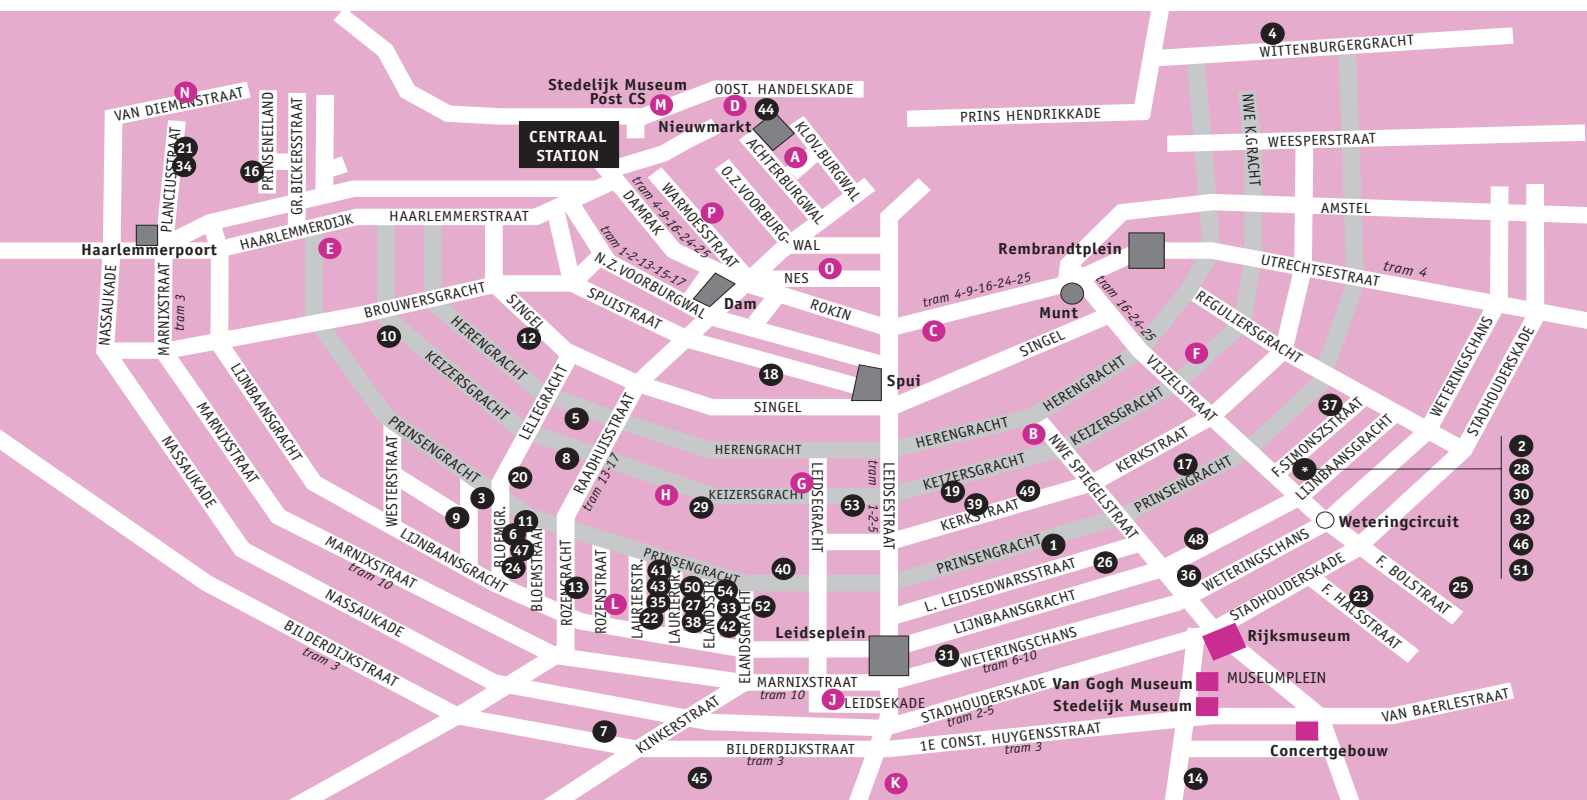

1. **AdK Actuele Kunst** Prinsengracht 534 1017 KJ Amsterdam
   tel/fax 320 92 42 info@adactuelekunst.nl www.adactuelekunst.nl
   wo t/m za 12 - 17.30 uur en 1e zo vd mnd
2. **Akinci** Lijnbaansgracht 317 1017 WZ Amsterdam tel 638 04 80 fax 638 64 85
   info@akinci.nl www.akinci.nl di t/m za 13-18 uur, 1e zo vd mnd 14-17 uur
3. **Paul Andriessse** •affligem route
   Prinsengracht 116 1015 EA Amsterdam tel 623 62 37 fax 639 00 38
   info@paulandriessse.nl di t/m vr 11-18 uur, za 14-18 u, 1e zo vd mnd 14-17 u
4. **Art Affairs** Wittenburgergracht 313 1018 ZL Amsterdam
   tel 620 64 33 fax 6381630 office@artaffairs.net www.artaffairs.net
   di t/m za 13-18 uur, 1e zo vd mnd 14-17 uur
5. **Artkitchen** Herengracht 160 1016 BN Amsterdam tel 622 34 22 fax 675 93 43
   do t/m za 13-17 uur, 1e zo v/d mnd en op afspraak via 06 22 803 829
6. **Artline** Bloemgracht 65 1016 KG Amsterdam tel 420 09 74 fax 420 69 63
   artline@vvhadvies.nl ma t/m vr 9-17 uur en na tel afspraak
7. **Aschenbach & Hofland Galleries** •affligem route
   Bilderdijkstraat 165c 1053 KP Amsterdam tel 412 17 72 fax 412 17 78
   info@xs2art.com www.xs2art.com wo t/m za en 1e zo vd mnd 12-17 uur
8. **AYAC'S** Keizersgracht 166 1015 CZ Amsterdam
   tel/fax 638 52 40 gallery@ayacs.nl www.galleries.nl/ayacs
   vr t/m za 13-17.30 uur, 1e zo vd mnd 14-17 uur
9. **Suzanne Biederberg** 1e Egelantierdwarstraat 1 1015 RW Amsterdam
   624 54 55 fax 688 13 74 biederberg@xs4all.nl www.galleries.nl
   wo t/m za 14-18 uur 1e zo vd mnd en op afspraak
10. **Binnen** Keizersgracht 82 1015 CT Amsterdam tel 625 96 03 fax 627 26 54
    interno@xs4all.nl wo t/m za 12-18 uur en op afspraak
11. **Josine Bokhoven** Prinsengracht 154 1016 HA Amsterdam tel/fax 623 65 98
    di t/m za 13-18 uur, 1e zo vd mnd 13-18 uur
12. **Galerie Dick de Bruijn** •affligem route Singel 74 1015 AC Amsterdam
    tel 420 57 71 m 06 25068730 fax 427 88 60 info@galeriedebriijn.nl
    www.galeriedebriijn.nl wo t/m za 13-18 uur, 1e zo vd mnd 14-17 uur
13. **Ellen de Bruijne Projects** •affligem route
    Rozengracht 207-A 1016 LZ Amsterdam tel 530 49 94 fax 530 49 90
    edbprojects@compuserve.com di t/m za 13-18 uur, 1e zo vd mnd 14-17 uur
14. **Buro Empty** Willemsparkweg 17 1071 GP Amsterdam
    tel 670 71 47 fax 671 13 75 curator@buroempty.com www.buroempty.com
    do t/m za 14-18 uur (toegang opening op vertoon persoonlijke uitnodiging)
15. **Canvas International Art** Fokkerlaan 46 1185 JC Amstelveen tel 428 60 40 fax 428 60 41
    canvas@euronet.nl www.canvas-art.nl wo t/m za 14-18 uur
16. **Maria Chailloux** Prinseneiland 439 1013 LP Amsterdam tel 638 82 11 fax 639 20 09
    chaillou@xs4all.nl do t/m za 13-17 uur, 1e zo v/d mnd en op afspraak
17. **Clement/Printshop** Prinsengracht 845 1017 KB Amsterdam tel 625 16 56 fax 623 99 57
    www.galerie-clement.nl info@galerie-clement.nl wo t/m za 11-17.30 uur
18. **Ferdinand van Dieten – d'Endt** Spuistraat 270 1012 VW Amsterdam
    entree Raamsteeg 2 tel 626 57 77 galerie@dieten.biz www.dieten.biz
    do t/m za 11-18 uur en 1e zo vd mnd 14-18 u.
19. **Espace** Keizersgracht 548 1017 EL Amsterdam tel 624 08 02 fax 421 74 98
    galerieespace@planet.nl wo t/m za 13-18 uur en 1e zo vd mnd 14-17 uur
20. **De Expeditie** •affligem route Leliegracht 47 1016 GT Amsterdam
    tel 620 47 58 fax 624 62 20 galerie@de-expeditie.com www.de-expeditie.com
    wo t/m vr 11.00-18 uur, za 14-18 uur.
21. **Van Gelder** Planciusstraat 9 B 1013 MD Amsterdam tel/fax 627 74 19
    www.galerievangelder.com di t/m za 13-17.30 uur, 1e zo vd mnd 13-17.30 uur
22. **Annet Gelink Gallery** Laurierstraat 187-189 1016 PL Amsterdam tel 330 20 66 fax 330 20 65
    info@annetgelink.com di t/m vr 11-18 uur, za 13-18 uur
23. **Handmade Prints** Frans Halsstraat 7 1072 BJ Amsterdam tel/fax 679 47 45 / 06-50 55 55 23
    za 13-18 uur info@handmadeprints.nl www.handmadeprints.nl
24. **Hof en Huyser** Bloemgracht 135 1016 KL Amsterdam
    tel 420 19 95 fax 427 52 07 info@hofhuyser.com www.hofhuyser.com
    wo t/m za 13-18 uur, 1e zo vd mnd 14-17 uur
25. **Galerie Juliette Jongma** Gerard Douplein 23 1073 XE Amsterdam
    tel/fax 463 69 04 info@juliettejongma.com www.juliettejongma.com
    wo t/m za van 13-18 uur, 1e zo v/d mnd 14-17 uur
26. **Galerie Krijger + Katwijk** Lange Leidsedwarstraat 198-200
    1017 NR Amsterdam tel 627 38 08 galeriekrijgerkatwijk@planet.nl
    www.galleries.nl/krijger+katwijk wo t/m za 12-18 uur, 1e zo vd mnd 14-17 uur
27. **Galerie Wouter van Leeuwen** Hazenstraat 27 1016 SM Amsterdam tel 06-52 03 15 40
    wend@planet.nl www.galleries.nl/wvl do t/m za 12-18 uur
28. **The Living Room** Fokke Simonszstraat 10 1017 TG Amsterdam
    tel/fax 623 15 47 THELR@xs4all.nl www.thelivingroomgallery.nl
    wo t/m za 13-18 uur, 1e zo v/d mnd 14-17 uur
29. **Loerakker** Keizersgracht 380 1016 GA Amsterdam
    tel 623 28 84 fax 622 77 74 info@loerakker Galerie.nl www.loerakker Galerie.nl
    wo t/m za 13-17.30 uur, 1e zo vd mnd 14-17 uur
30. **Lumen Travo** Lijnbaansgracht 314 1017 WZ Amsterdam tel 627 08 83 fax 627 98 03
    lumentravo@wxs.nl wo t/m za 13-18 uur, 1e zo vd mnd 14-17 uur
31. **Yoshiko Matsumoto Gallery** Weteringschans 37 1017 RV Amsterdam
    tel 06-14 37 09 95 fax 619 95 58 info@yoshikomatsumoto.com
    www.yoshikomatsumoto.com di-vr 13.30-18.30 u., za-zo op even weken, 12-18 u.
32. **METIS_NL** Lijnbaansgracht 316 1017 WZ Amsterdam
    tel 638 98 63 fax 612 67 12 artmetis@wanadoo.nl www.metis-nl.com
    wo t/m za 13-18 uur, 1e zo vd mnd 14-17 uur en op afspraak
33. **Herman Geerdink** 'Een Reis' linoleumafdrukken en presentatie boek t/m 28 mei KunstRAI 2005, stand 015,
    11 - 16 mei, alleen open 14 mei **Marena Seeling** nieuwe schilderijen en wandobjecten 2 - 25 jun
    'Atalante' nieuw werk van alle kunstenaars van de galerie 2 jul - 27 aug (gesloten van 27 jul - 20 aug)