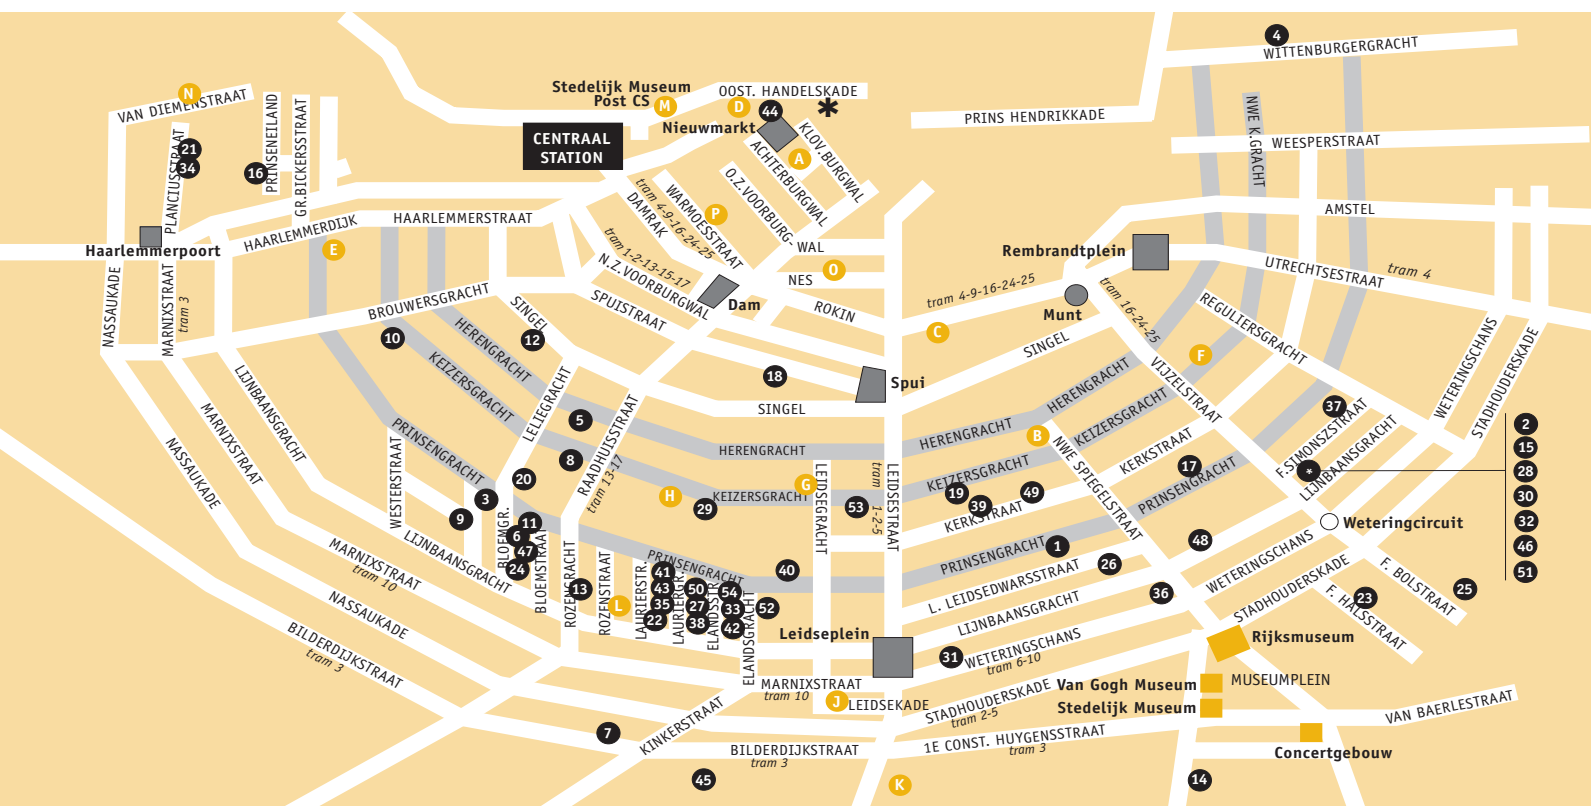

Motive Gallery Elandsgracht 10 1016 TV Amsterdam
tel 330 36 68 fax 330 57 15 enter@motivegallery.nl
www.motivegallery.nl wo t/m za 13-18 uur, 1e zo vd mnd 14-17 uur

Dorothee Meyer, 'Nederlandse bergen', fotografie, t/m 22 jan (t/m 9 jan galerie gesloten)
Yviane Sassen, Emmeline de Mooij, fotografie, ruimtelijk werk, 29 jan - 12 mrt
Art Rotterdam, 23 - 28 febr (galerie gesloten)